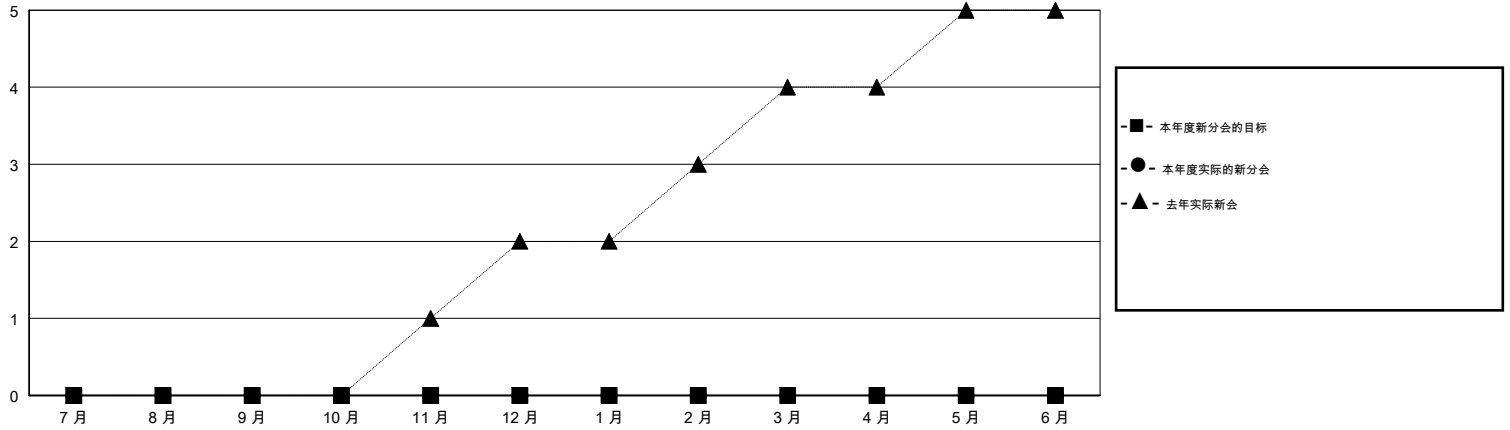

MONTHLY MEMBERSHIP PROGRESS REPORT

District 386

Results as of: 10/31/2018

GMT: ZIYU LIN

地点 CHINA

GMT宪章区

分会			
成果 2018-2019			
季	新分会目标	新会	会员流失的分会
7月/8月/9月	0	0	1
10月/11月/12月	0	0	0
1月/2月/3月	0	0	0
4月/5月/6月	0	0	0

位会员@每位须缴			
成果 2018-2019			
季	会员净增长目标	实际会员增长数	实际退会会员 (包括转会)
7月/8月/9月	250	9	9
10月/11月/12月	250	1	1
1月/2月/3月	150	0	0
4月/5月/6月	100	0	0

目标与实际新会累积

目标和实际会员累积

已取消的分会: 1	3 CLUBS OF 153 增添1位或以上的新会员	性别分布 男 2,589 (56.63%) 女 1,983 (43.37%) 年度女性会员百分比目标: 0%
放弃的会员	点击这里取得累计会员数据	总计家庭单位会员数 337
过世 0		支付减半会费的家庭会员 170
分会已取消 0		
其他 10		
总计 10		