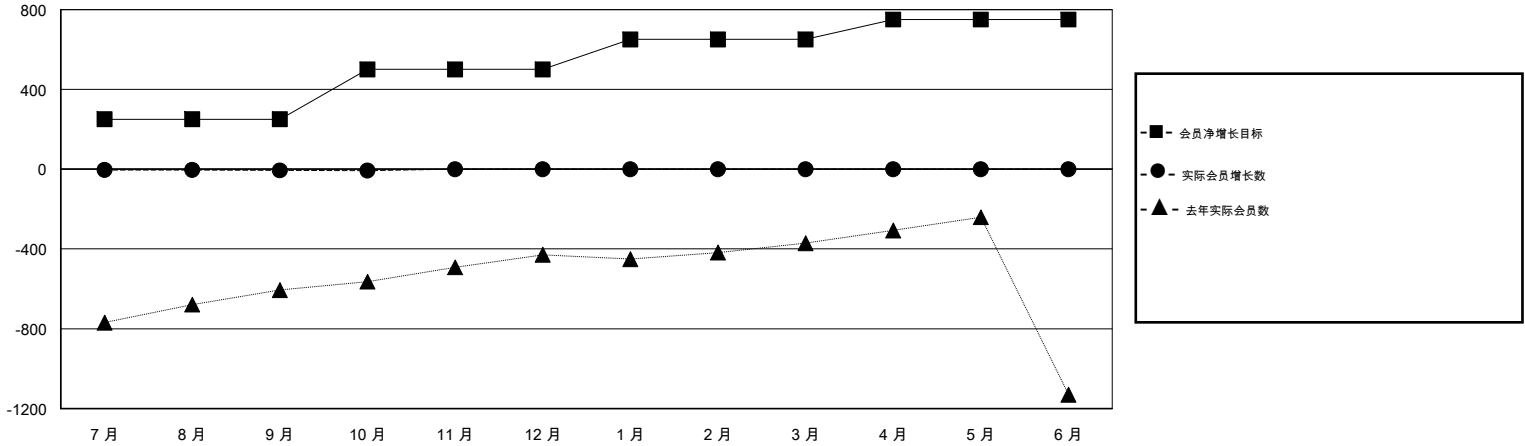

MONTHLY MEMBERSHIP PROGRESS REPORT

District 386

Results as of: 10/31/2018

GMT: ZIYU LIN

地点 CHINA

GMT宪章区

分会			
成果 2018-2019			
季	新分会目标	新会	会员流失的分会
7月/8月/9月	0	0	1
10月/11月/12月	0	0	0
1月/2月/3月	0	0	0
4月/5月/6月	0	0	0

位会员@每位须缴			
成果 2018-2019			
季	会员净增长目标	实际会员增长数	实际退会会员 (包括转会)
7月/8月/9月	250	9	9
10月/11月/12月	250	1	1
1月/2月/3月	150	0	0
4月/5月/6月	100	0	0

目标与实际新会累积

目标和实际会员累积

已取消的分会: 1	3 CLUBS OF 153 增添1位或以上的新会员	性别分布 男 2,589 (56.63%) 女 1,983 (43.37%) 年度女性会员百分比目标: 0%
放弃的会员	点击这里取得累计会员数据	总计家庭单位会员数 337
过世 0		支付减半会费的家庭会员 170
分会已取消 0		
其他 10		
总计 10		